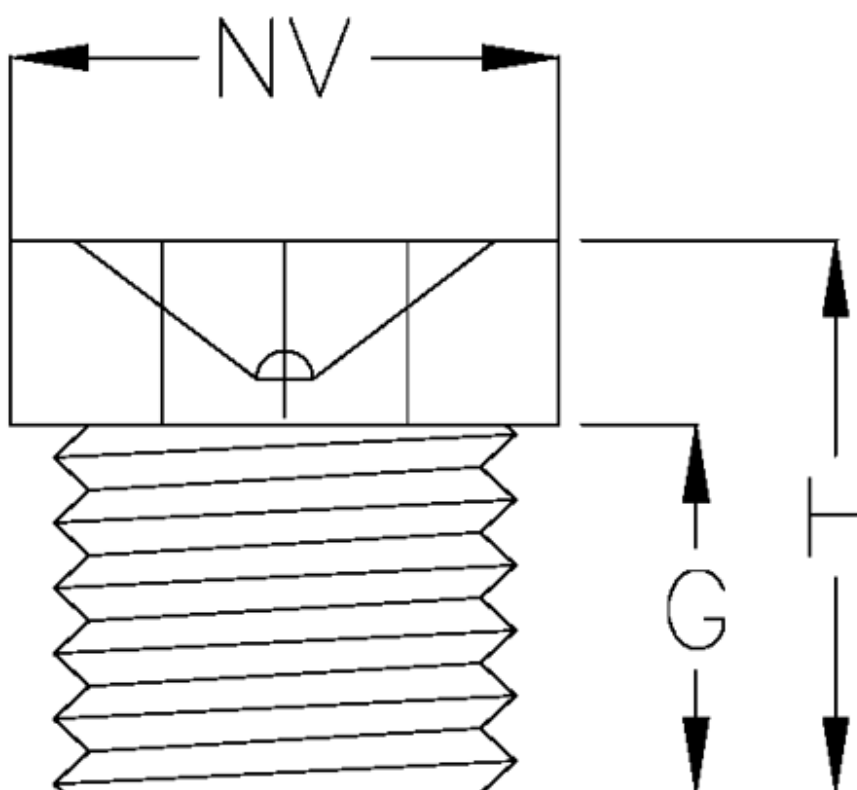

Varenummer: 53091104
Beskrivelse: KLEE Tragt-smørenippel DIN 3405 Type D1
lige, M6x1,0

Mål

G = 5.9
Gevind = M6x1,0
H = 8.9
NV = 6.9